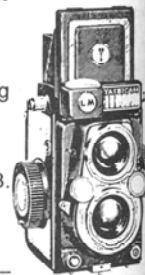

tet med professionelle muligheder. Indbygget lysmåler, der aflæses i søgeren, giver sikkerhed for korrekt eksponering. Optikken: 6-linset Fujinon 1:1,9/33 mm. Lukker: 1/8-1/500 sek., samt B og selvudløser.
Prisgruppe . . . . kr. 350,- - 400,-

Konica Eye

18x24 mm kamera med fuldautom. programlukker B, 1/30-1/800 sek. Automatisk lukkerspærring; aflæsning af lukkertid, afstand samt advarselssignal i søgeren. Kan betjenes manuelt på 1/30 sek. 6-linset Hexanon objektiv f:1,9/30 mm.
Vejledende udsalgspris kr. 360,-

Olympus Pen D

18x24 mm kamera. 72 eller 40 opt. på alm. 35 mm patron. Lukker: Copal 1/8-1/500 sek. + B. Indbygget lysmåler. Lystrammesøger med parallaksemerker. Objektiv 6-linset Olympus Zuiko f:1,9/32 mm. Afstandsindst. fra 80 cm til uendelig.
Vejledende udsalgspris kr. 358,-

Olympus Pen D II

18x24 mm kamera, i øvrigt som Pen D, men med CdS-lysmåler.
Vejledende udsalgspris kr. 398,-

Petri 7 S

Med „circle-eye“ belysningsmåler, aflæses såvel i søger som oven på kameraet, koblet afst. måler i snekkegang. 1,8/45 eller 2,8/45 optik.
Vejledende udsalgspris kr. 379,-

Yashica Half-17

Helaut. kamera 18x24 mm med

lysmåler omkring objektivet. Programlukker 1/30-1/800 + B. Obj.: Yashinon 1,7/32 mm. Indbygget belysnings- og afstands-kontrol i søgeren.

Prisgruppe . . . . kr. 350,- - 400,-

Yashica Minister-D

24x36 mm kamera m. indb. CdS-lysmåler og koblet afstandsmåler. Obj.: Yashinon 2,8/45 mm. Lukkertider 1-1/500 sek. + B. Selvudløser.

Vejledende udsalgspris kr. 350,-

Yashica Rapid-17

Kamera som Yashica Half-17, men til Rapid-kassetter.
Prisgruppe . . . . kr. 350,- - 400,-

Yashica 635

To-øjet spejlreflekskamera 6x6 cm med adapter til 35 mm film. Lukkertider 1-1/500 sek. + B. Obj.: Yashinon 3,5/80 mm.
Prisgruppe . . . . kr. 375,- - 400,-