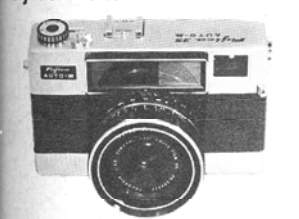

Fujica Auto-M