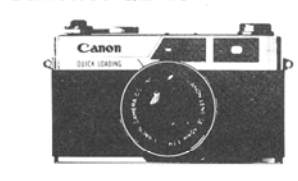

Canonet QL 19