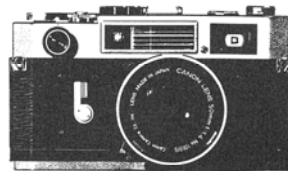

Canon 7 S

Systemkamera med metal-spaltelukker fra 1-1/1000 sek. og B. Selvdøser og indbygget CdS-belysningsmåler. Udvendigt bajonetgevind til påsætning af objektiv 50 mm f:0,95 og indvendigt standard skruegevind til alle andre Canon-objektiver fra 25-1000 mm. Universalsøger til 35, 50, 85, 100 og 135 mm objektiver, koblet målesøger med aut. parallakseudligning og hurtigopræk.
Prisgruppe ..... fra kr. 1300,-