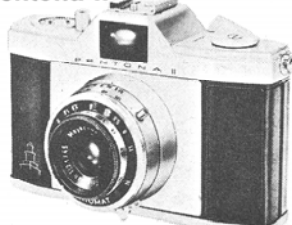

Pentona II

Lille, let og handy 24×36 kamera m. lysrammesøger, hurtigoptrek og objektiv 1:2,8/45 mm. **Prisgruppe .... kr. 50,- - 100,-**