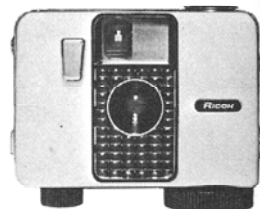

Ricoh Auto Half

Fuldautomatisk kamera 18x24 mm; det økonomiske halvformat. Optik 25 mm f/2,8 med fixfokus. Automatisk lysmåler, lukker 1/125 sek. omstilling til manuel betjening og 1/30 sek. synkroniseret. Filmtransport automatisk med fjedermotor. Kameraet har samme størrelse som en pakke filtercigaretter.

Vejledende udsalgspris kr. 265,-

Yashica Mimy

Helaut. 18x24 mm kamera med belysningskontrol for over- og undereksponering. Obj.: Yashicon 2,8/28 mm.

Prisgruppe .... kr. 250,- - 275,-

Yashica 72 E

Halvformatkamera 18x24 mm m. indb. b-måler med nem LVS-aflæsning. 1/8-1/250 sek. + B.

Prisgruppe ..... ca. kr. 250,-