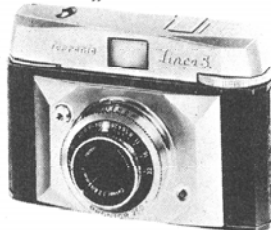

Ferrania „Lince 3“

LINCE 24×36 mm er mange unges første kamera. Elegant, italiensk formgivet, let at betjene og lige velegnet til sort/hvid og farvefoto. Stor lysrammesøger, hurtigoptrek, sikring mod dobbelteksponering og et lysstærkt objektiv Cassar 2,8 samt den solide Prontor 250-lukker. **Prisgruppe .... kr. 100,- - 150,-**